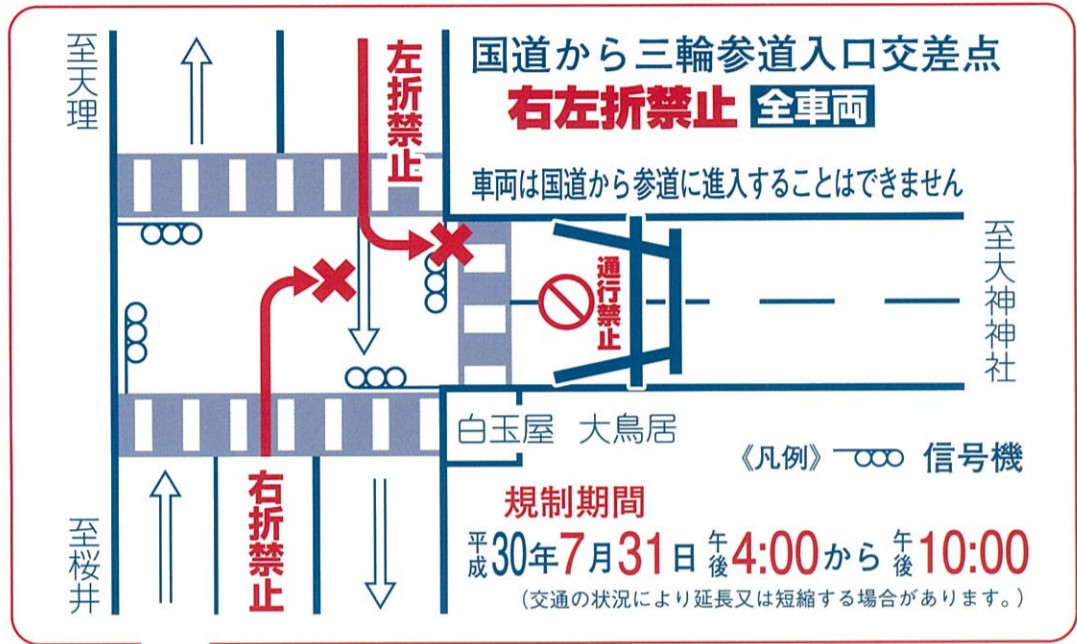

## 「参道の交通規制」についてお知らせ

おんぱら祭 奉納花火大会につき、参道の交通規制を行います。  
 当日は、周辺道路も著しく交通混雑しますので、マイカーの利用をさけて他の公共交通機関を利用していただくようご協力をお願いします。  
 また、大神神社摂社網越神社のおんぱら祭に伴い、周辺道路の交通規制を行いますので、規制に従った通行をよろしくお願いします。地域住民の皆様方には何かとご迷惑をおかけ致しますが、何卒ご協力の程お願い致します。

### ● 規制内容

#### 《凡例》

- 車両通行禁止 7/31 午後7:00～8:30
- 車両駐車禁止 7/31 午後6:00～8:30

\*その他、会場の周辺道路では、交通規制に従って通行して下さい。

#### 車両通行禁止区間

- 7/30・31 午後0:00～午後10:00
- 7/31 午後7:00～午後10:00
- 7/31 午後5:00～午後10:00

**ドローン禁止**  
 行事会場等での「ドローン(無人航空機)」等の使用は禁止です

**しない!! させない!! 飲酒運転**  
 みんなで守る「飲酒運転を絶対にしない、させない」

- 花火大会についての問い合わせ  
 三輪明神 大神神社  
 ☎0744 (42) 6633
- 交通規制についての問い合わせ  
 奈良県桜井警察署  
 ☎0744 (46) 0110